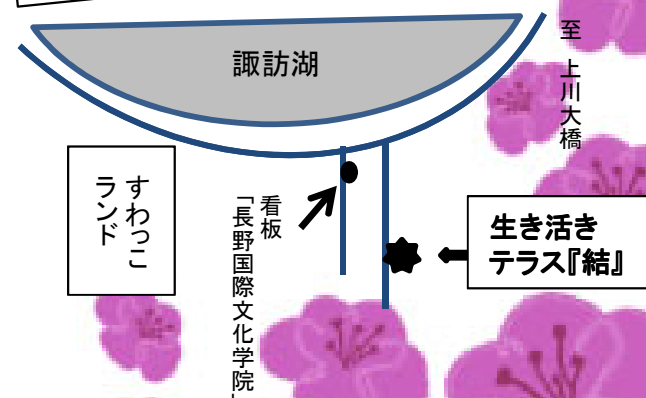

3月の カフェ『結』~生産者交流会~
3月3日(土)10:00~

「黒姫和漢薬研究所」さんをお迎えし野草茶の効能
や煎れ方の学習会の他、野草をブレンドしての試飲
もあり! 今まで知らなかったお茶との出逢いが
あなたを待っています!

3月18日(日)10時~
支部大会
於:文化センター

予告 4月より水曜日隔週でカフェ『結』の
開催が決定しました(4月11・25日10時~16時)。
そのほか「ストレッチ講座」も企画中です。
詳細は4月イベントカレンダーをご覧ください。