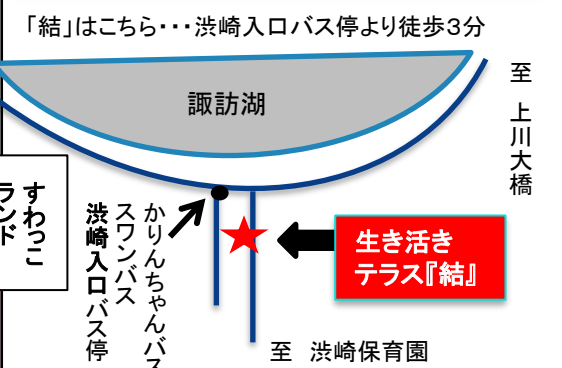

回覧 生き活きたラス『結』2022年6月イベントカレンダー

生活クラブ上諏訪支部
クラブステーション運営委員会
生き活きたラス『結』ニュース6月号

『結』をご利用の際は 「検温・手洗い・マスクの着用・換気・少人数」 を励行してください。
コロナ警戒レベルに応じ、中止になる場合があります。お出かけの前にお問い合わせください。

せっけんセンター
洗濯用せっけん各種
キッチン用せっけん各種
ハミガキ・酸素系漂白剤
ウィルケアシャンプー
ウィルケアリンス など

消費材 コーナー
トマトケチャップ
マヨネーズ
素精糖・真塩・万能つゆ
なたね油・ごま油
純米酢・丸大豆醤油
ホットケーキミックス・・・
紙類(ロールペーパー・ティッシュ・キッチンペーパー)も充実

日	月	火	水	木	金	土
イベントのない日(10時～17時)はどなたでも自由に使うことができます。予約制(0266-52-8127)火・水・金受付1部屋1時間100円(組合員無料)			1 クラステ班 荷受 ★手芸サークル 14:00～	2 ★個配を考える会 10:00～ 三役会14:00～	3 クラステ班 荷受	4
5	6 結運営 委員会 9:30～	7 クラステ班 荷受	8 クラステ班 荷受	9 バナナやエコシュリンプの現地の様子など興味深いお話が聞けますよ～さあ、結に集まれ!	10 クラステ班 荷受	11 赤砂崎公園にて生活クラブ諏訪湖フェス2022
12	13	14 クラステ班 荷受	15 クラステ班 荷受 ★アロマサークル 10:00～	16 ★オルター・トレード・ジャパン オンライン生産者交流会10:00～ ★かてプラ14:00～	17 クラステ班 荷受	18
19	20	21	22 クラステ班 荷受 ★手芸サークル 14:00～	23 ★カフェ『結』 10:00～16:00	24 クラステ班 荷受	25 ★親子足もみ講座 10:00～11:30 13:00～14:30 赤砂崎公園にて生活クラブ諏訪湖フェス2022
26	27	28 クラステ班 荷受	29 ★パソコンサークル10:00～	30		

カフェ『結』 OPEN!
6月23日(木)
10:00～16:00
2種類のスイーツからお選びください。
珈琲か紅茶のセットで400円

生活クラブ諏訪湖フェス2022
6月11日(土)11:00～14:00
6月25日(土)11:30～14:00
下諏訪赤砂崎公園 右岸広場
知る!見る!食べる!遊ぶ!
班にチラシが入ります。ご家族・ご友人とお出かけください。

荷受・配達 スタッフ募集!
1～3時間程度のお手伝いです。月1回からok 手当有。まずは「結」までお問い合わせください。

足もみのプロによる本格的な指導です。参加費1組300円飲物持参親子のスキンシップにぜひ!要申込み

生き活きたラス『結』の公式ラインアカウントができました。イベント情報を配信しています。友だち追加してご覧ください。

★は、どなたでも参加できます。組合員以外の方もお問い合わせどうぞ。

生き活きたラス『結』お問い合わせ
住所 諏訪市豊田文出424-9
電話 0266-52-8127