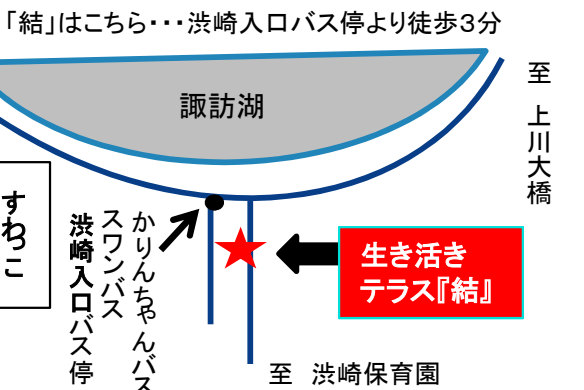

『結』をご利用の際は 「検温・手洗い・マスクの着用・換気・少人数」 を励行してください。
コロナ警戒レベルに応じ、中止になる場合があります。お出かけの前にお問い合わせください。

せっけんセンター
洗濯用せっけん各種
キッチン用せっけん各種
ハミガキ・酸素系漂白剤
ウィルケアシャンプー
ウィルケアリンス など

消費材 コーナー
トマトケチャップ
マヨネーズ
素精糖・真塩・万能つゆ
なたね油・ごま油
純米酢・丸大豆醤油
ホットケーキミックス・・・
紙類(ロールペーパー・ティッシュ・キッチンペーパー)も充実

日	月	火	水	木	金	土
イベントのない日(10時～17時)はどなたでも自由に使うことができます。 予約制 (0266-52-8127) 火・水・金受付 1部屋1時間100円(組合員無料)			★は、どなたでも参加できます。 組合員以外の方もお問い合わせどうぞ。		1 クラステ班 荷受	2
3	4 三役会 9:30～	5 クラステ班 荷受	6 クラステ班 荷受 ★アロマサークル 10:00～	7 結運営委員会 9:30～ ★かてプラ14:00～	8 クラステ班 荷受	9 ★オンラインライブ プラン講座 岡谷センター
10	11	12 クラステ班 荷受	13 クラステ班 荷受 ★手芸サークル 14:00～	14 ★カフェ「結」 10:00～16:00	15 クラステ班 荷受	16 ★夏の班長会 & 結まつり 諏訪市文化センター
17	荷受・配達 スタッフ募集！ 1～3時間程度のお手伝いです。 月1回からok 手当有。6 まずは「結」まで お問い合わせ ください。		19 クラステ班 荷受	20 クラステ班 荷受	21 ★くらしを考える会 10:00～	22 クラステ班 荷受
		27 クラステ班 荷受 ★パソコンサークル 10:00～	28	29 クラステ班 荷受	30	

カフェ『結』 OPEN!
7月14日(木)
10:00～16:00
2種類のスイーツからお選びください。
珈琲か紅茶のセットで400円

生き活きテラス『結』まつり
7月16日(土) 10:00～15:00
会場 諏訪市文化センター
班にチラシが入ります。手作り品の販売・シャボン玉・石けん粘土などお子様からご家族みなさんで楽しんでいただけます。組合員以外の方もぜひお出かけください。

生き活きテラス『結』の公式ラインアカウントができました。イベント情報を配信しています。友だち追加してご覧ください。

生き活きテラス『結』
お問い合わせ

住所 諏訪市豊田文出424-9
電話 0266-52-8127