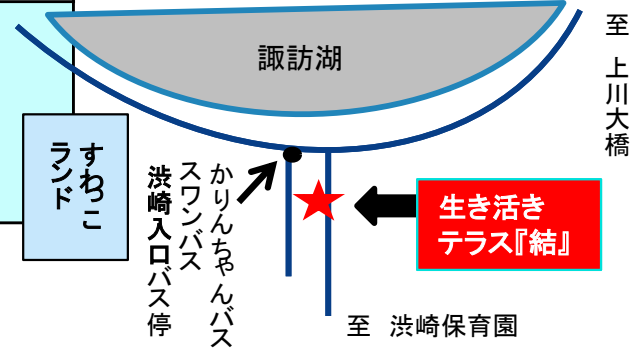

カフェ『結』 OPEN !
3月2日(木)
10:00～16:00
2種類のスイーツからお選びください。
珈琲か紅茶のセットで400円

子育てサークル<のびのび>
今月はアロマ
3月8日(水)10:00～
精油をどう使っているかわからない～そんなあなたにピッタリ。ご相談に応じます。一般のご参加もOK
お家に眠っている精油があれば、お持ちください。

「結」はこちら・・・渋崎入口バス停より徒歩3分

**インスタ
始めました**