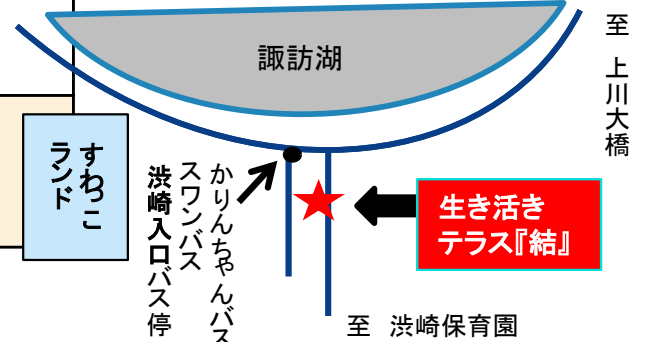

**【特別企画】 販売会**  
3つの生産者が  
本部センター(岡谷)にやってくる！！

東京真珠(真珠・宝飾品)   
カワグチ企画(印伝・伝統工芸品)  
パラマウント(靴・インソール) 

2月11日(土)・12日(日)10:00~  
コロナ対策として組合員とその家族  
限定の予約制です。  
予約申し込みTEL0266-24-0222

「結」はこちら・・・渋崎入口バス停より徒歩3分

イベントのない日(10時~17時)は  
どなたでも自由に使うことができます。  
予約制 (0266-52-8127)  
火・水・金受付  
1部屋1時間100円(組合員無料)