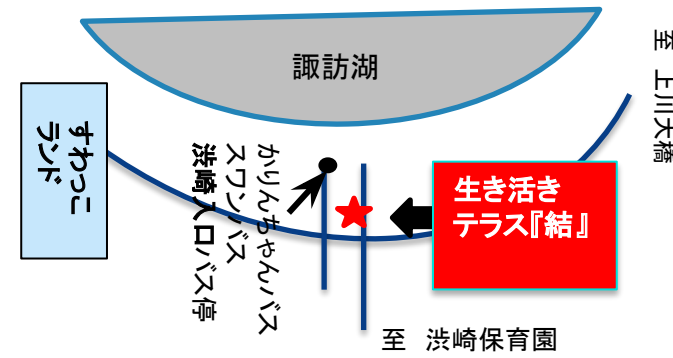

日	月	火	水	木	金	土
				1	2 クラステ班荷受	3
4	5 三役会 9:30~	6 クラステ班荷受	7 クラステ班荷受	8 運営委員会 9:30~	9 クラステ班荷受	10
11	12	13 クラステ班荷受	14 クラステ班荷受 ★パソコンサークル「スマホ何でも相談会」 13:30~15:00	15 ★ピオサポ講座 10:00~12:00	16 クラステ班荷受 ★手芸サークル 14:00~	17
イベントのない日(10時~17時)はどなたでも自由に使うことができます。 予約制 (0266-52-8127)火・水・金受付 1部屋1時間100円(組合員無料)		20 クラステ班荷受	21 クラステ班荷受	22 ★子育てサークルくのびのび「ステンシルバッグ作り」 10:00~	23 クラステ班荷受	24
				29 ★くらしを考える会 ★カフェ結 10:00~16:00		
荷受・配達スタッフ募集! 1~3時間程度のお手伝いです。 月1回からok 手当有。 まずは「結」までお問い合わせください。		27 クラステ班荷受	28 クラステ班荷受			

せっけんセンター
 固形石鹸
 洗濯用せっけん各種
 キッチン用せっけん
 酸素系漂白剤
 クエン酸
 重曹
 セスキ炭酸ソーダ
 炭酸塩
 など

消費材 コーナー
 トマトケチャップ・マヨネーズ
 素精糖・真塩・万能つゆ
 なたね油・ごま油
 純米酢・丸大豆醤油
 ホットケーキミックス・・・
紙類(ロールペーパー・ティッシュ・キッチンペーパー)も充実

「結」はこちら・・・渋崎入口バス停より徒歩3分

★は、どなたでも参加できます。
 組合員以外の方もお問い合わせどうぞ。