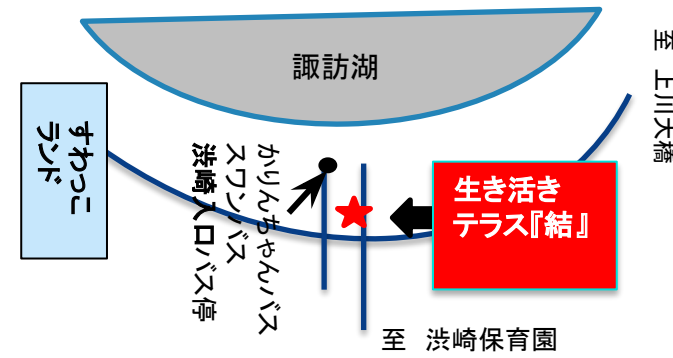

日	月	火	水	木	金	土
	1	2 クラステ班 荷受	3 クラステ班 荷受	4 三役会 9:30~	5 クラステ班 荷受	6★諏訪ス テーション パークにて展 説
7	8 運営委員会 9:30~	9 クラステ班 荷受	10 クラステ班 荷受	11 	12 クラステ班 荷受 ★手芸 サークル 14:00~	13
イベントのない日(10時~17時)はどなたでも自由に使うことができます。 予約制 (0266-52-8127)火・水・金受付 1部屋1時間100円(組合員無料)		16 クラステ班 荷受	17 クラステ班荷受	18 ★パソコン サークル 10:00~	19 クラステ班荷受	20
21 ★リビセンに て展説	22 	23 クラステ班 荷受	24 クラステ班 荷受	25 ★暮らしを考 える会 10:00~	26 クラステ班 荷受	27 春の班長会、 交流会 ※別紙でお 知らせ
荷受・配達 スタッフ募集! 1~3時間程度 のお手伝いです。 月1回からok 手当有。 まずは「結」まで お問い合わせください。		30 クラステ班 荷受		生き活きテラス 『結』 公式ラインアカウ ント		

せっけんセンター
固形石鹸
洗濯用せっけん各種
キッチン用せっけん
酸素系漂白剤
クエン酸
重曹
セスキ炭酸ソーダ
炭酸塩
など

消費材 コーナー
トマトケチャップ・マヨネーズ
素精糖・真塩・万能つゆ
なたね油・ごま油
純米酢・丸大豆醤油
ホットケーキミックス・・・
紙類(ロールペーパー・ティッ
シュ・キッチンペーパー)も充
実

パソコンサークル
毎月1回、生き活きテラス結にてパソコンやスマ
ホのなんでも相談会を行っています!
日頃の分からない事、お持ちください。
どんな小さなお悩みでも大丈夫です♪
※予約不要

6日諏訪ステーションパーク、21日リビ
ディングセンターにて展説予定です。別紙
にてお知らせいたします。ぜひお越しくだ
さい。どなたでもご参加いただけます!

「結」はこちら・・・渋崎入口バス停より徒歩3分

★は、どなたでも参加できます。
組合員以外の方もお問い合わせどうぞ。

生き活きテラス『結』 住所 諏訪市豊田文出424-9
各イベントお問い合わせ 電話 0266-52-8127