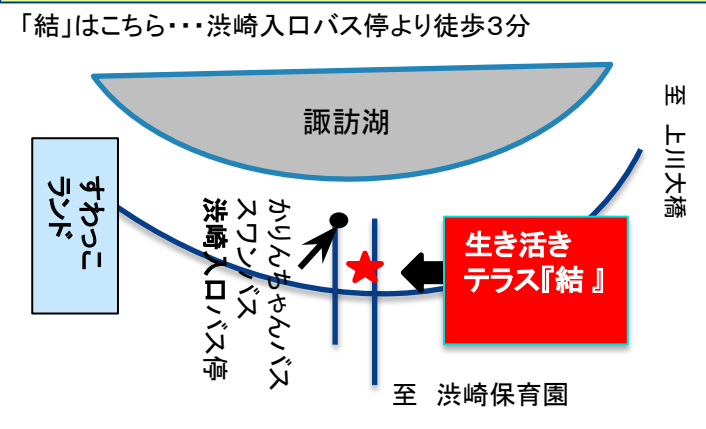

諏訪ブロック展示会 & 諏訪ブロックフェスティバル
~来て、見て、会って 学べる生産者交流会~
6月15日(土)10:00~16:00
6月16日(日)10:00~15:00
場所 すわっチャオ ※別紙参照