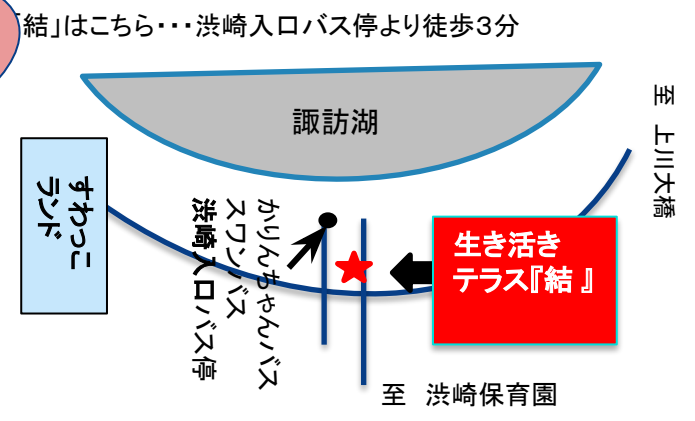

せっけんセンター

固形石鹸
洗濯用せっけん各種
キッチン用せっけん
酸素系漂白剤
クエン酸
重曹
セスキ炭酸ソーダ
炭酸塩
など

消費材 コーナー

トマトケチャップ・マヨネーズ
素精糖・真塩・万能つゆ
なたね油・ごま油
純米酢・丸大豆醤油
ホットケーキミックス...
紙類(ロールペーパー・ティッシュ・キッチンペーパー)も充実

10月の結の予定

17日暮らしを考える会
「生活と自治」の読み合わせ

18日クラフト手芸サークル
籠作り

23日スマホ、パソコン相談会
体と心の衰えはスマホで十分カバーできる☆

28日結de空手
からだ動かしてリフレッシュしましょう
★20日は秋の班長会 & クリスマス、正月消費材の試食会です。今年もこの時期がやってきましたね 

生き活きテラス『結』 住所 諏訪市豊田文出424-9
各イベントお問い合わせ 電話 0266-52-8127