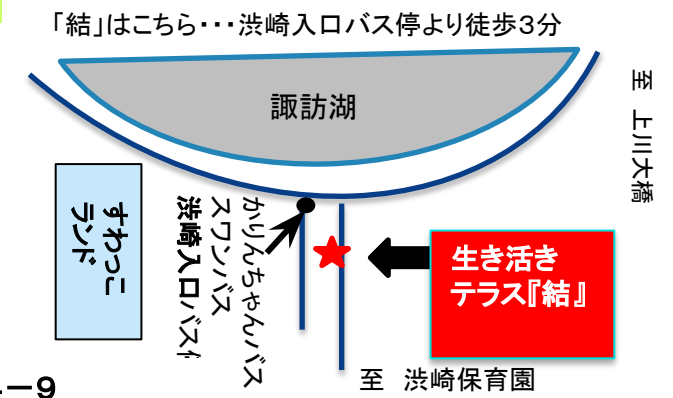

せっけんセンター
 洗濯用せっけん各種
 キッチン用せっけん各種
 ハミガキ・酸素系漂白剤
 ウィルケアシャンプー
 ウィルケアリンス など

消費材 コーナー
 トマトケチャップ・マヨネーズ
 素精糖・真塩・万能つゆ
 なたね油・ごま油
 純米酢・丸大豆醤油
 ホットケーキミックス・・・
紙類(ロールペーパー・ティッシュ・キッチンペーパー)も充実

生産者交流会「新生わたらい茶」
 9月9日(土)10:00～12:00
 カルチャーホームすわ(大調理室)にて
 無農薬、有機栽培を中心に行う生産者
 新生わたらい茶さんが三重県から!!
 お茶栽培のお話をリアルで聞かせて頂きます。
 お誘い合わせてご参加ください
 ※別紙でお申し込みください

生き活きテラス『結』
公式ラインアカウント

パソコンサークル
 9月27日(水)13:30～15:00
 今回はスマホ回です
 日頃の困ったを解決しましょう♪
 予約不要 お気軽にご参加ください!!

★は、どなたでも参加できます。
 組合員以外の方もお問い合わせどうぞ。

生き活きテラス『結』 住所 諏訪市豊田文出424-9
 各イベントお問い合わせ 電話 0266-52-8127